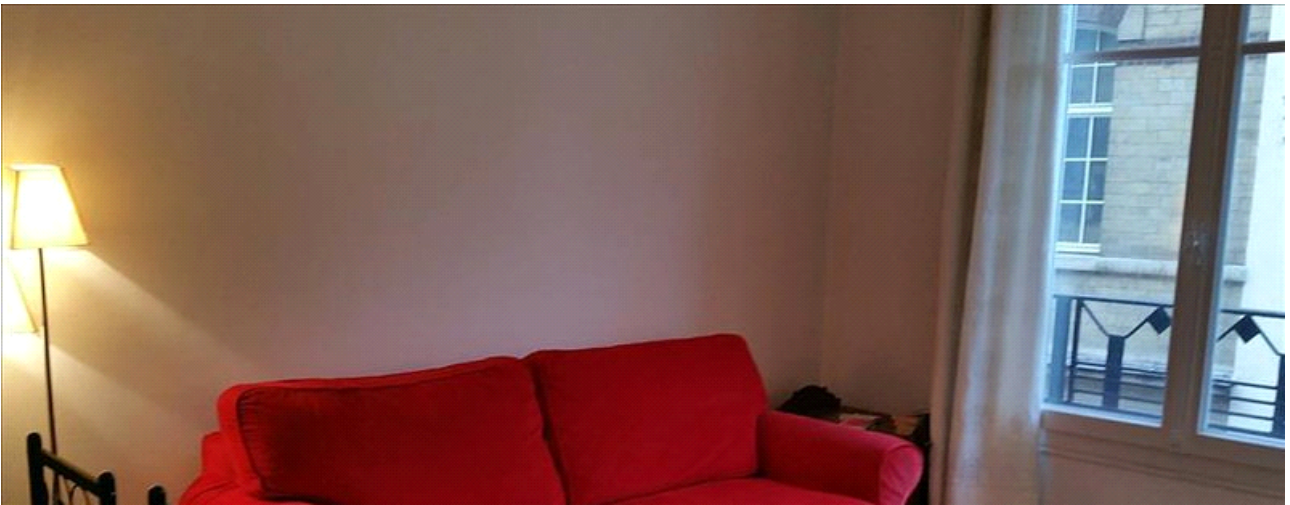

## AN000851 - Paris - Appartement - 2 pièces - Meublé - Colocation non autorisée - 38 m<sup>2</sup> - Loyer 1480 € charges comprises

Imodirect présente : 17ème arrondissement quartier Legendre - Levis, rue Legendre, dans un joli petit immeuble, beau 2 pièces au 2ème étage, disposé en étoile : entrée avec placard, séjour lumineux côté ouest sans vis à vis, cuisine entièrement équipée et aménagée (plaques, micro ondes etc.), chambre au calme côté cour, salle de bain & WC + lave linge.