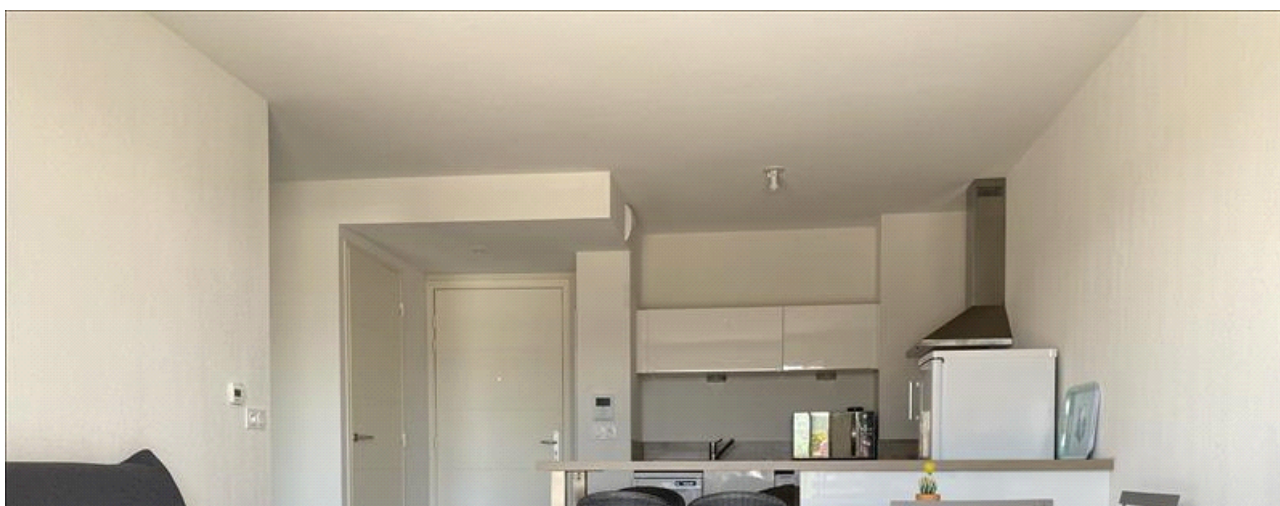

AN000856 - PLAN DE LA TOUR - Appartement - 2 pièces - Meublé - Colocation non autorisée - 40 m² - Loyer 750 € charges comprises

Imodirect présente : Dans le village de Plan De La Tour à 5 mn de Ste Maxime et 25 mn de Draguignan, ce deux pièces meublé avec électroménager dans une petite copropriété récente et sécurisée avec parking et piscine collective est disponible immédiatement.

Situé dans un quartier très calme, il se compose d'un grand séjour 24 m² avec cuisine ouverte aménagée donnant sur une terrasse de 7 m², une chambre de 11 m² et une salle d'eau avec WC.

Location: 750€/mois charges comprises.

TYPE **Appartement**

Surface habitable	40
Étage / Niveau	1
Dernier étage	oui
Belle vue	oui
Orientation principale	SUD

NOMBRE DE PIÈCES PRINCIPALES

	2
Chambres	1
Séjour	1
Type cuisine	américaine
Salle de douche	1
Nombre total de WC	1
Terrasses	1 (6 m ²)
Parking	1